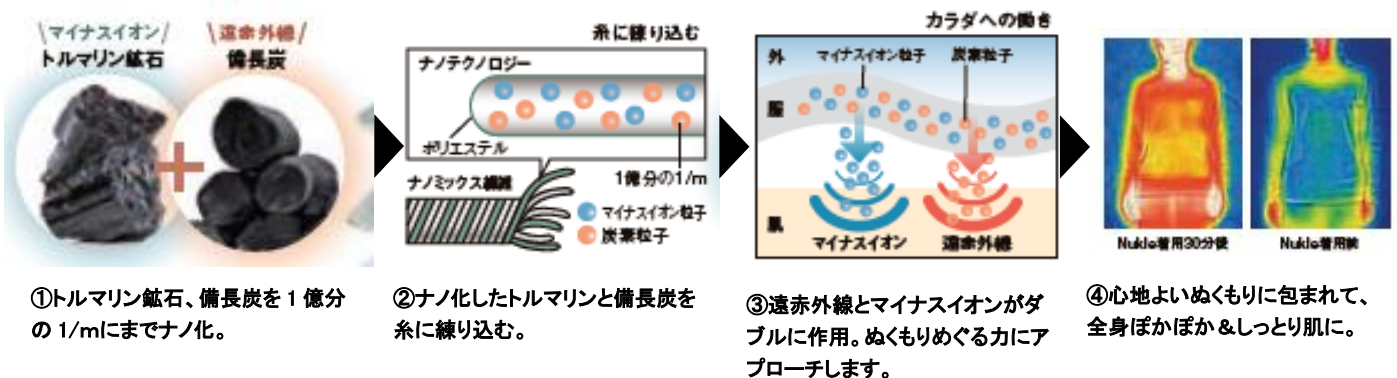

Nukle のテクノロジー

電気も熱も使わないのに着るとじんわり温かく、手足もポカポカ心地良く。Nukleならではの「じんわりめぐるぬくもり感」のヒミツは、素材に編み込んだ「ナノミックス®」にあります。その正体は、備長炭とトルマリン鉱石を超微細化して練り込んだ特殊繊維。備長炭由来の遠赤外線とトルマリン鉱石由来のマイナスイオンによるダブルのアプローチで、冷えないカラダ習慣を応援します。さらに、Nukleでは「ナノミックス®」をふわふわニットに編み込む独自製法(特許出願中)を開発するなど、肌に触れた瞬間からじんわり心地良いぬくもりに包まれる素材感にもこだわりました。